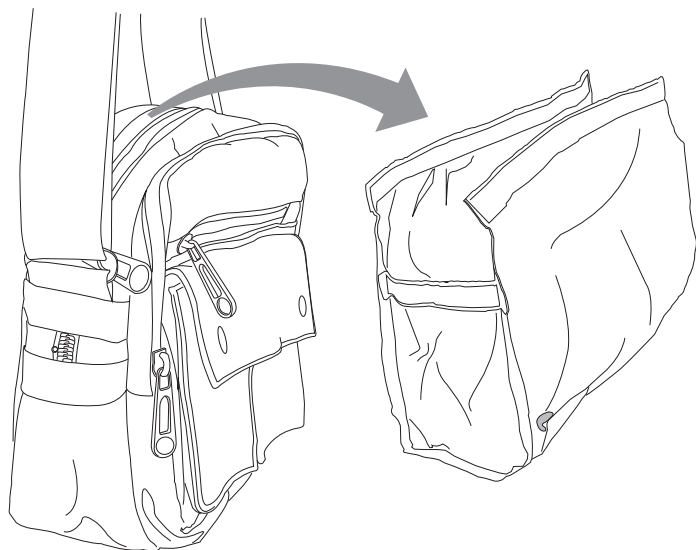

### ★5 カメラレンズ部

カメラのレンズ部分となります。レンズ部を被写体へ向け撮影します。レンズを後方へ向ければ、後ろに位置する被写体を撮影する事も可能です。

### ★6 ショルダーストラップ (伸縮可)

伸縮調整が可能なショルダーストラップです。必要に応じて長さを調整してください。

■使用方法(例：PoliceBook70S)

バッグの「★4」部分のチャックを開けます。カメラのケーブルを引き出し、PB70Sのカメラ入力へ接続します。その後、レコーダーの電源を入れ、映像の確認等を行ってください(※)。

※他社製のレコーダーやTVモニターに接続する際は、同梱の分岐ケーブルをご使用ください