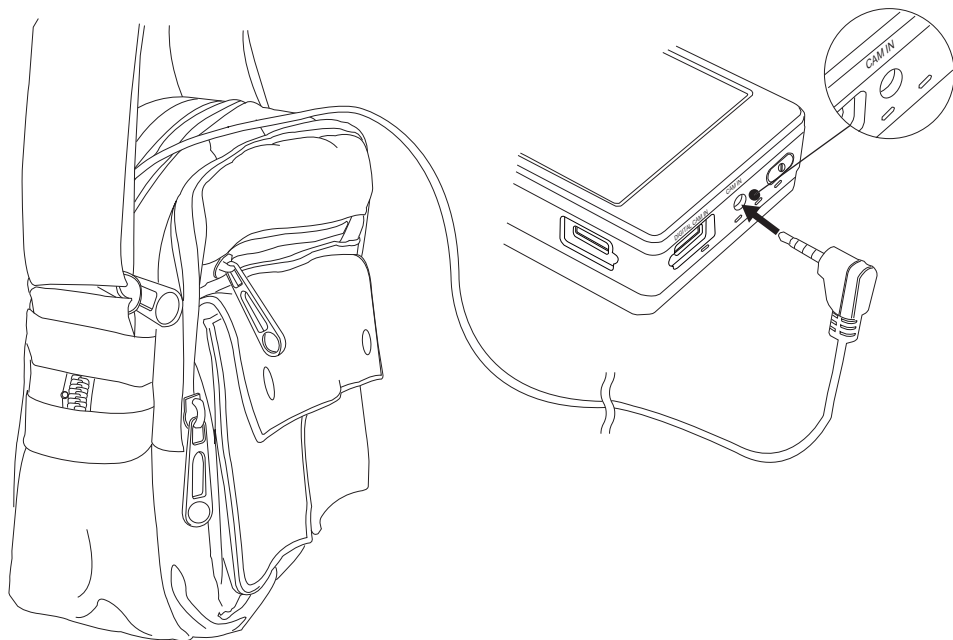

### ★5 カメラレンズ部

カメラのレンズ部分となります。レンズ部を被写体へ向け撮影します。レンズを後方へ向ければ、後ろに位置する被写体を撮影する事も可能です。

### ★6 ショルダーストラップ (伸縮可)

伸縮調整が可能なショルダーストラップです。必要に応じて長さを調整してください。

■使用方法(例：PoliceBook70S)

バッグの「★4」部分のチャックを開けます。カメラのケーブルを引き出し、PB70Sのカメラ入力へ接続します。その後、レコーダーの電源を入れ、映像の確認等を行ってください(※)。

※他社製のレコーダーやTVモニターに接続する際は、同梱の分岐ケーブルをご使用ください